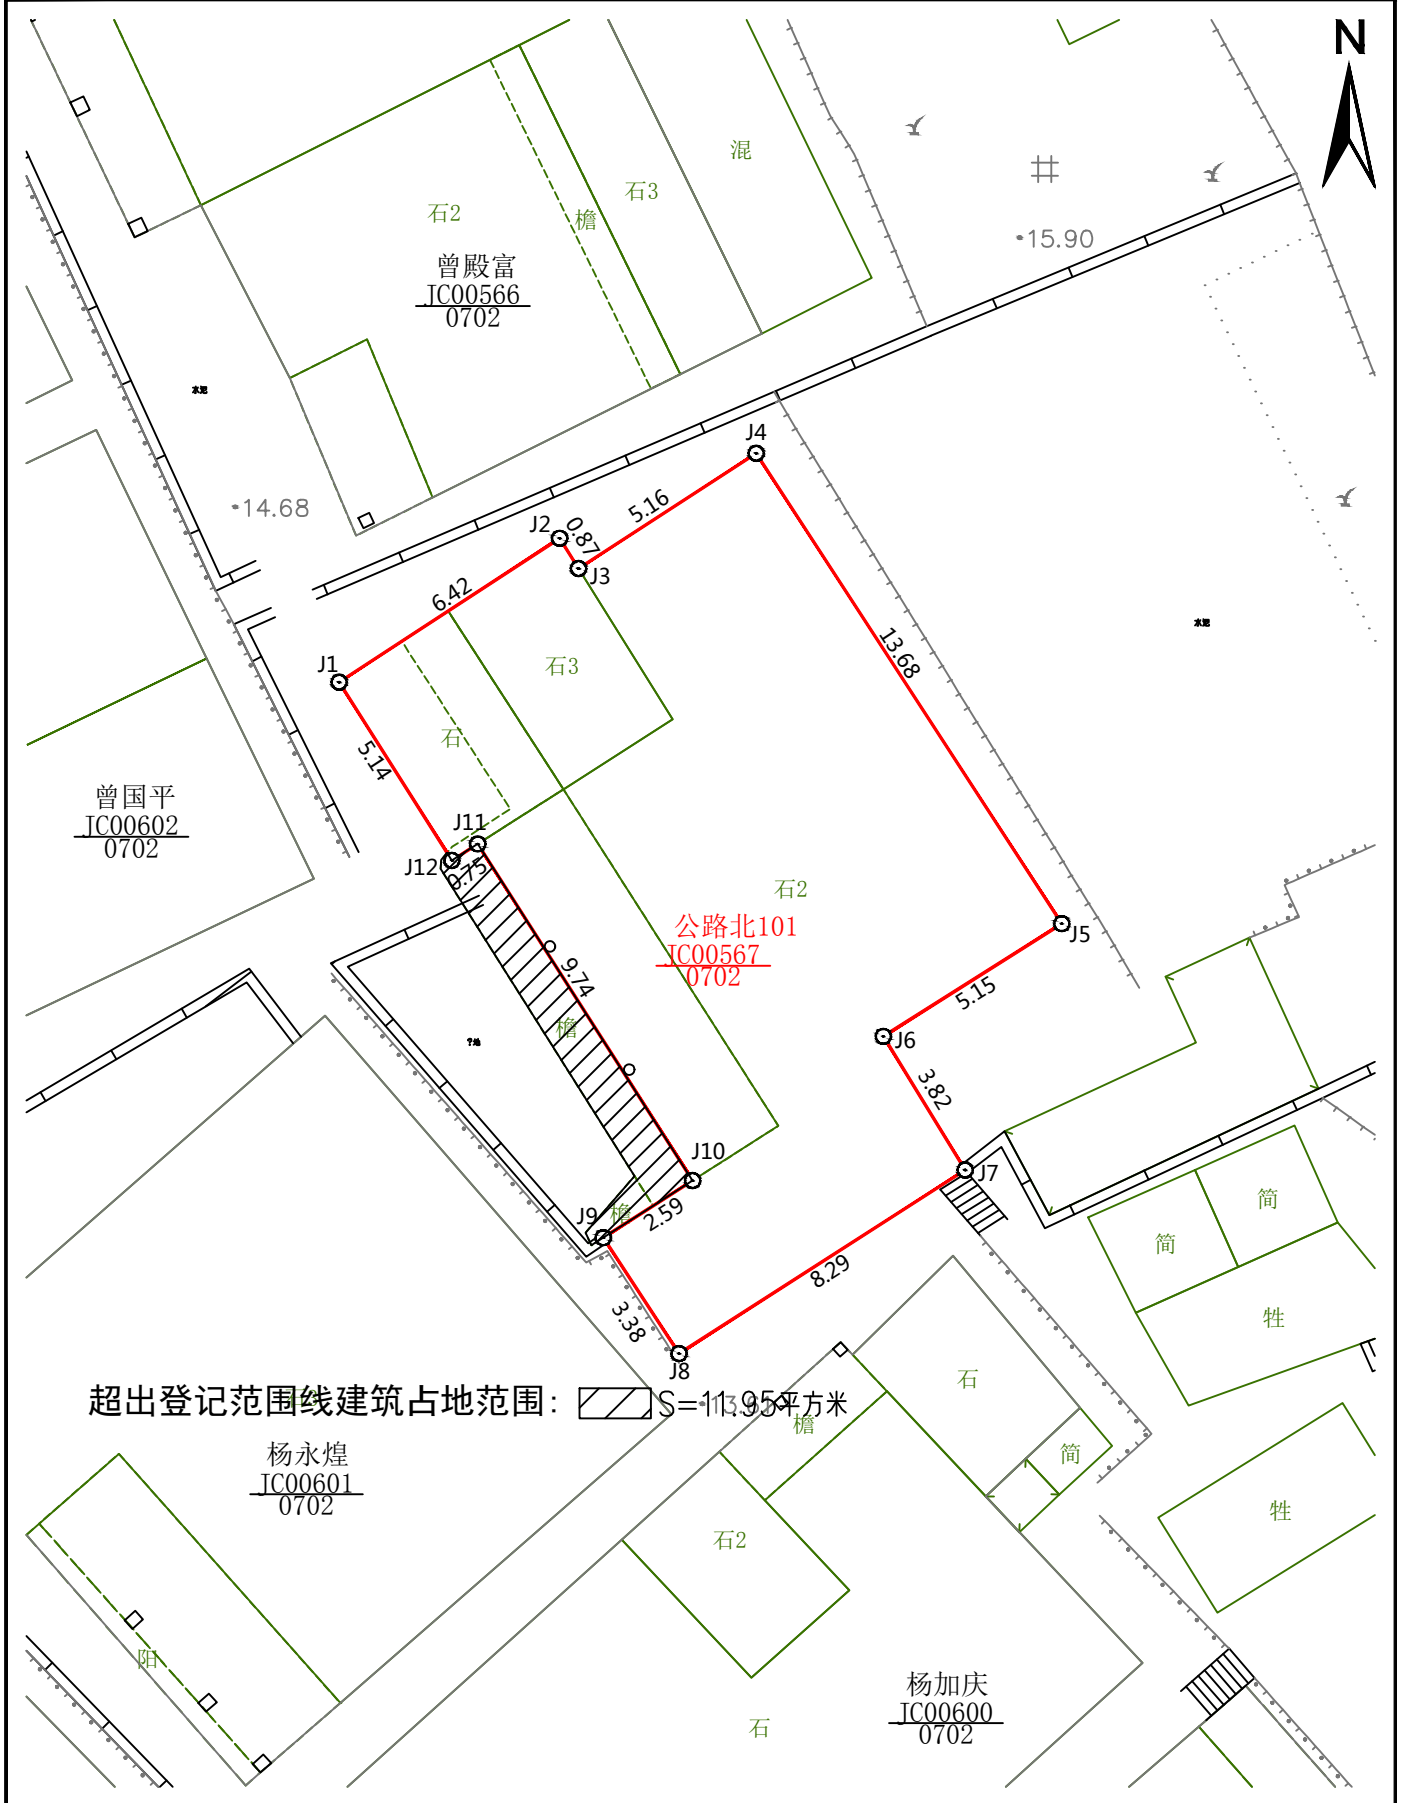

宗地图

单位：m.

宗地代码：350504003019JC00567

所在图幅：2767.50-512.50, 2767.50-512.75

宗地面积：187.93m²

超出登记范围线建筑占地范围：S=113.95平方米

洛江区自然资源局

2020年8月解析法测绘界址点

1:200

制图员：张典

制图日期：2020年08月31日

审图员：苏伯震

审核日期：2020年09月01日