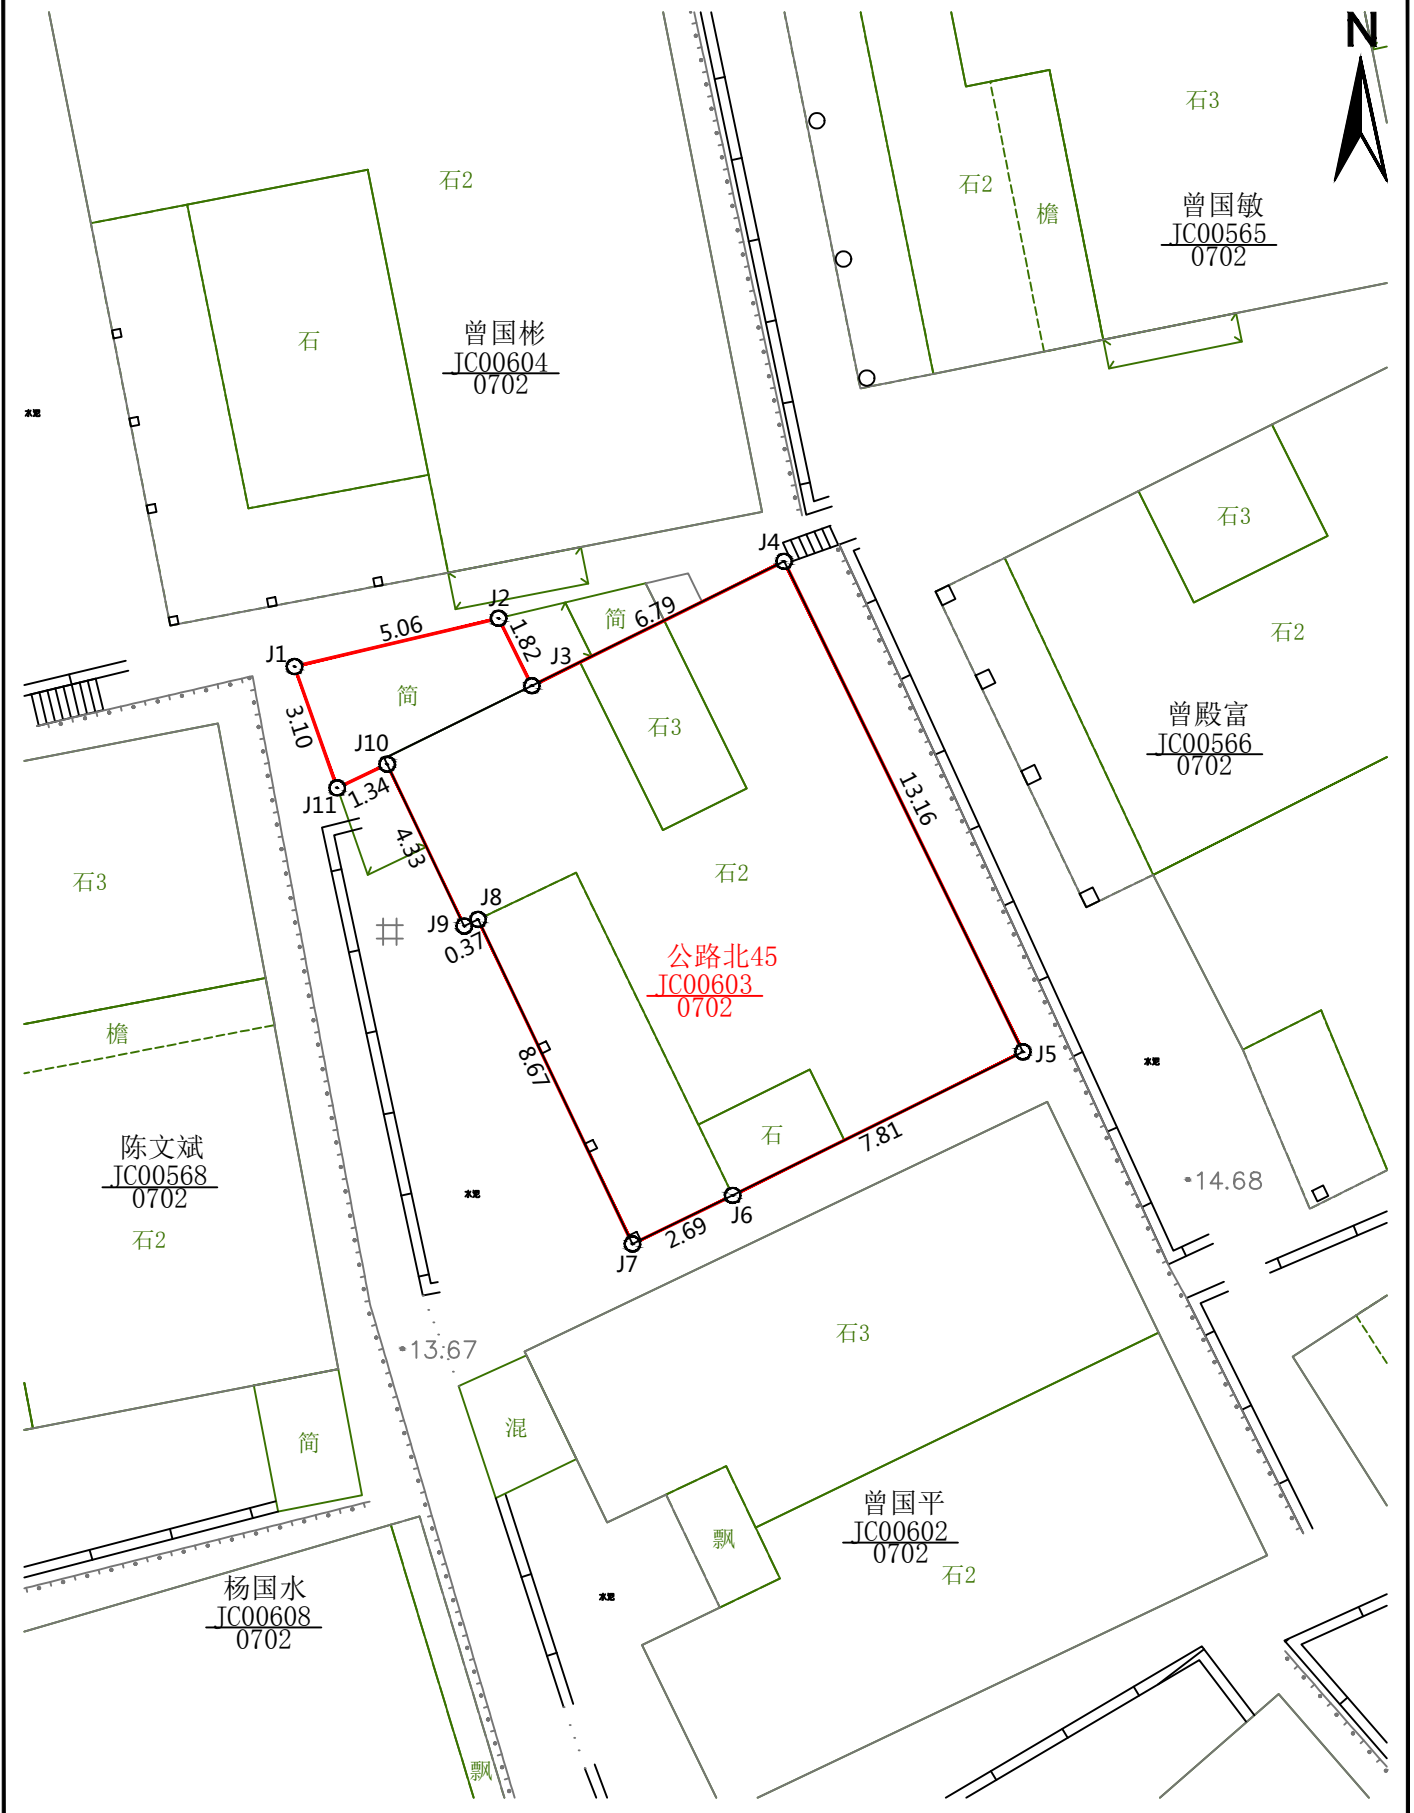

宗地图

单位：m.

宗地代码：350504003019JC00603

所在图幅：2767.50-512.50

宗地面积：151.61m²

洛江区自然资源局

2020年8月解析法测绘界址点

1:200

制图员：张典

制图日期：2020年08月31日

审图员：苏伯震

审核日期：2020年09月01日