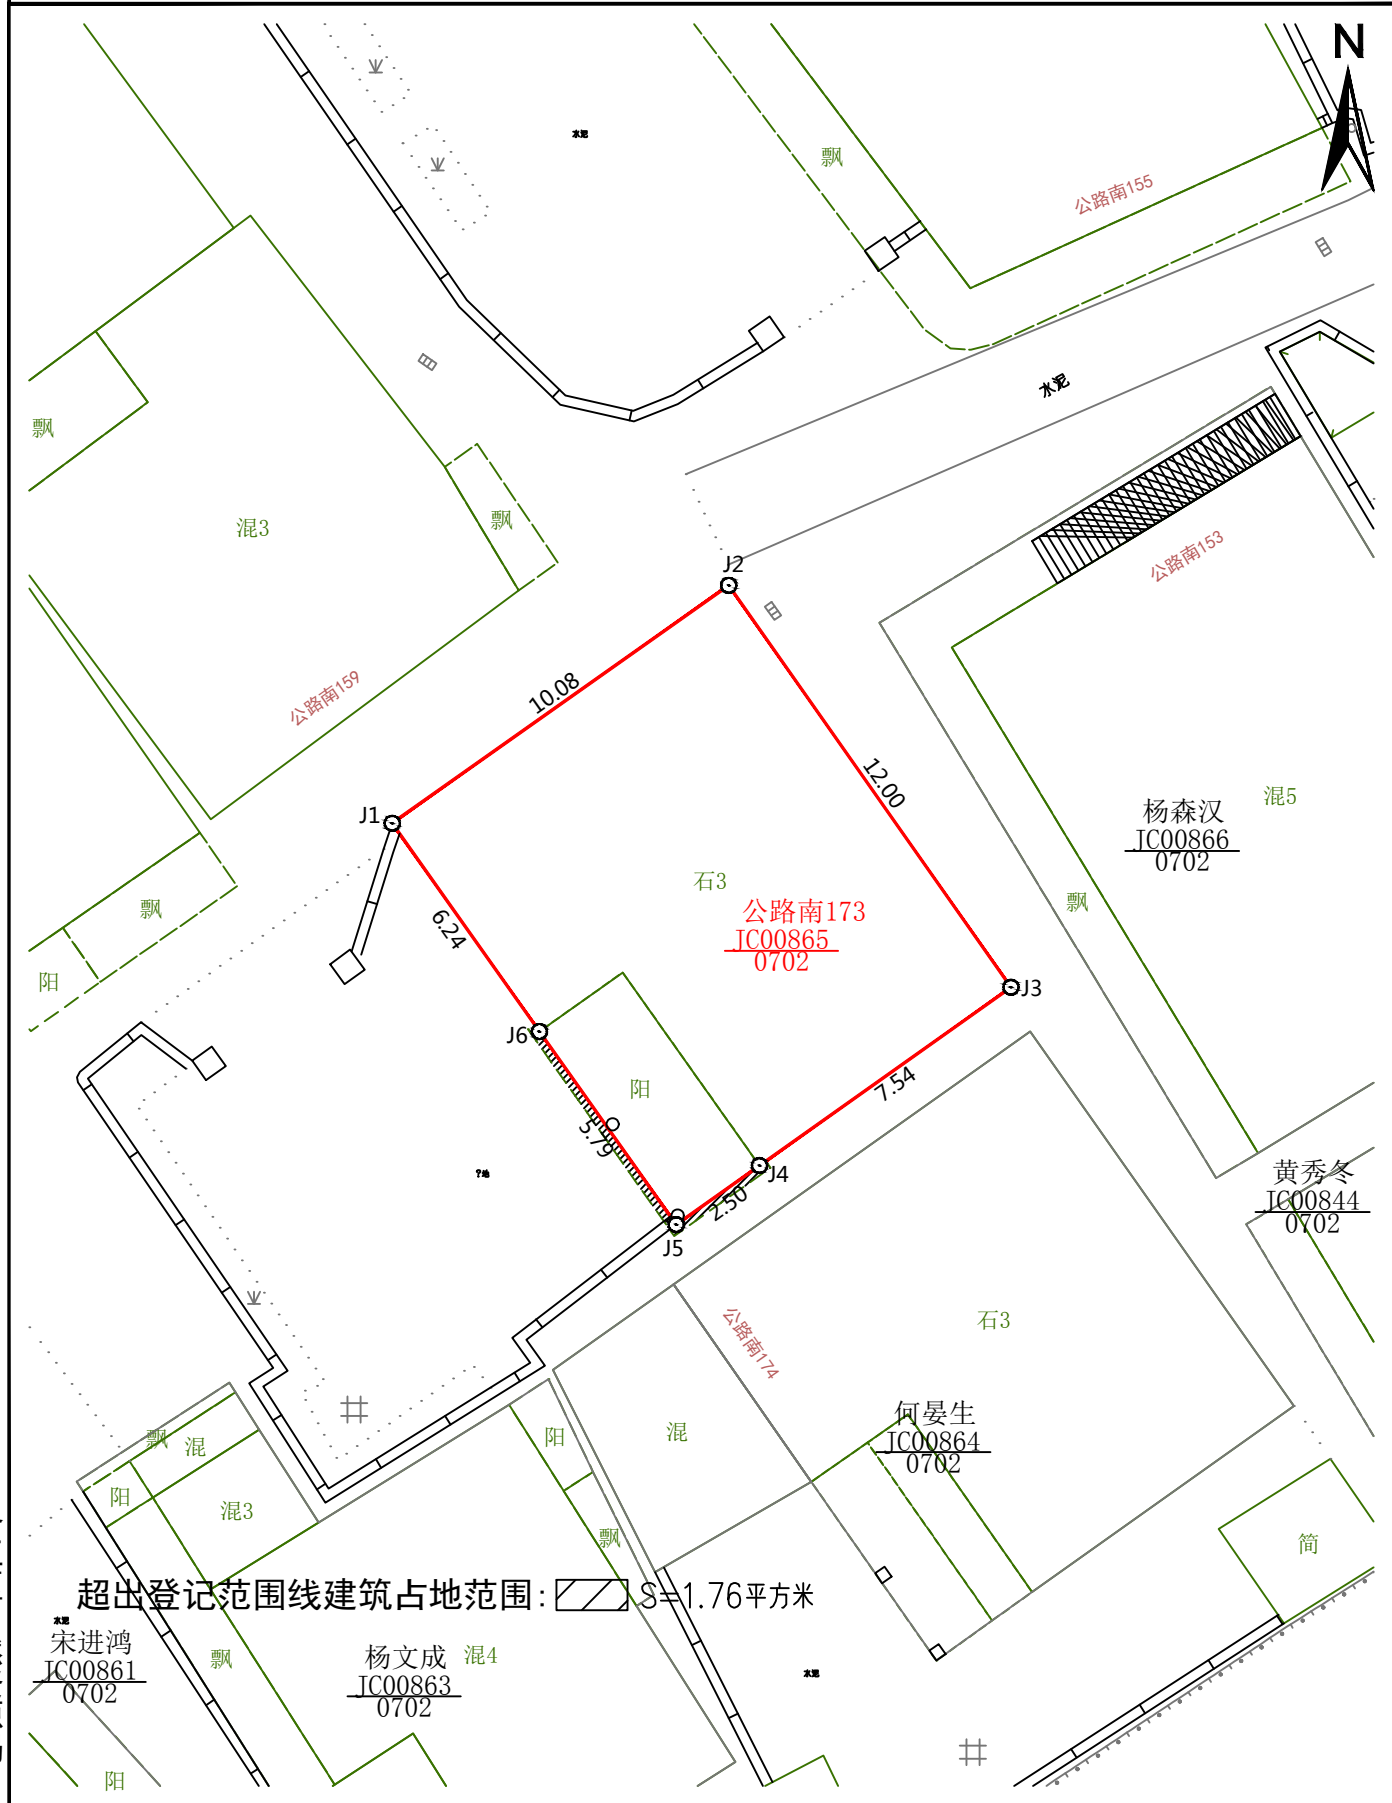

宗地图

单位：m.

宗地代码：350504003019JC00865

所在图幅：2767.25-512.75

宗地面积：120.89m²

洛江区自然资源局

2020年8月解析法测绘界址点

制图日期：2020年08月31日

审核日期：2020年09月01日

1:200

制图员：张典

审图员：苏伯震