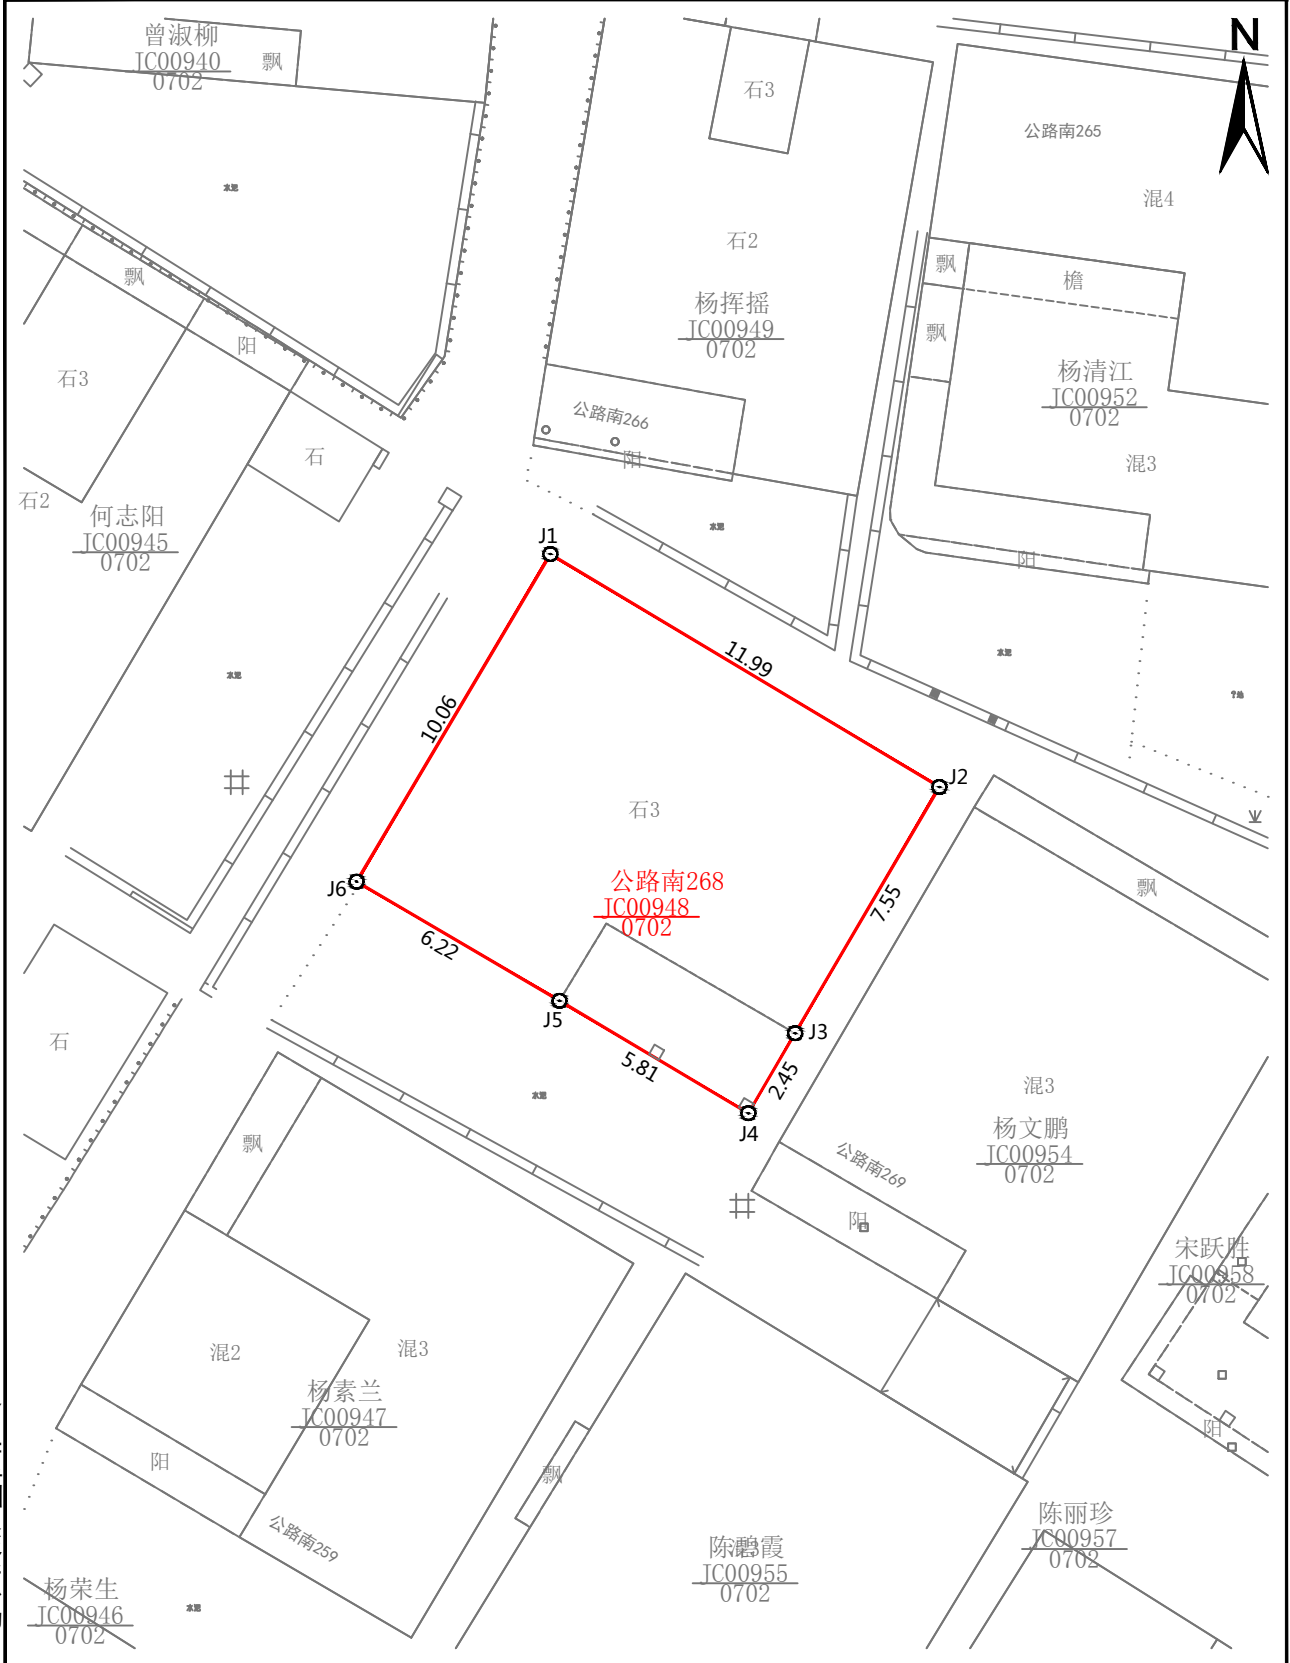

宗地图

单位: m.

宗地代码: 350504003019JC00948

所在图幅: 2767.25-513.00

宗地面积: 120.28m²

洛江区自然资源局

2020年8月解析法测绘界址点

1:200