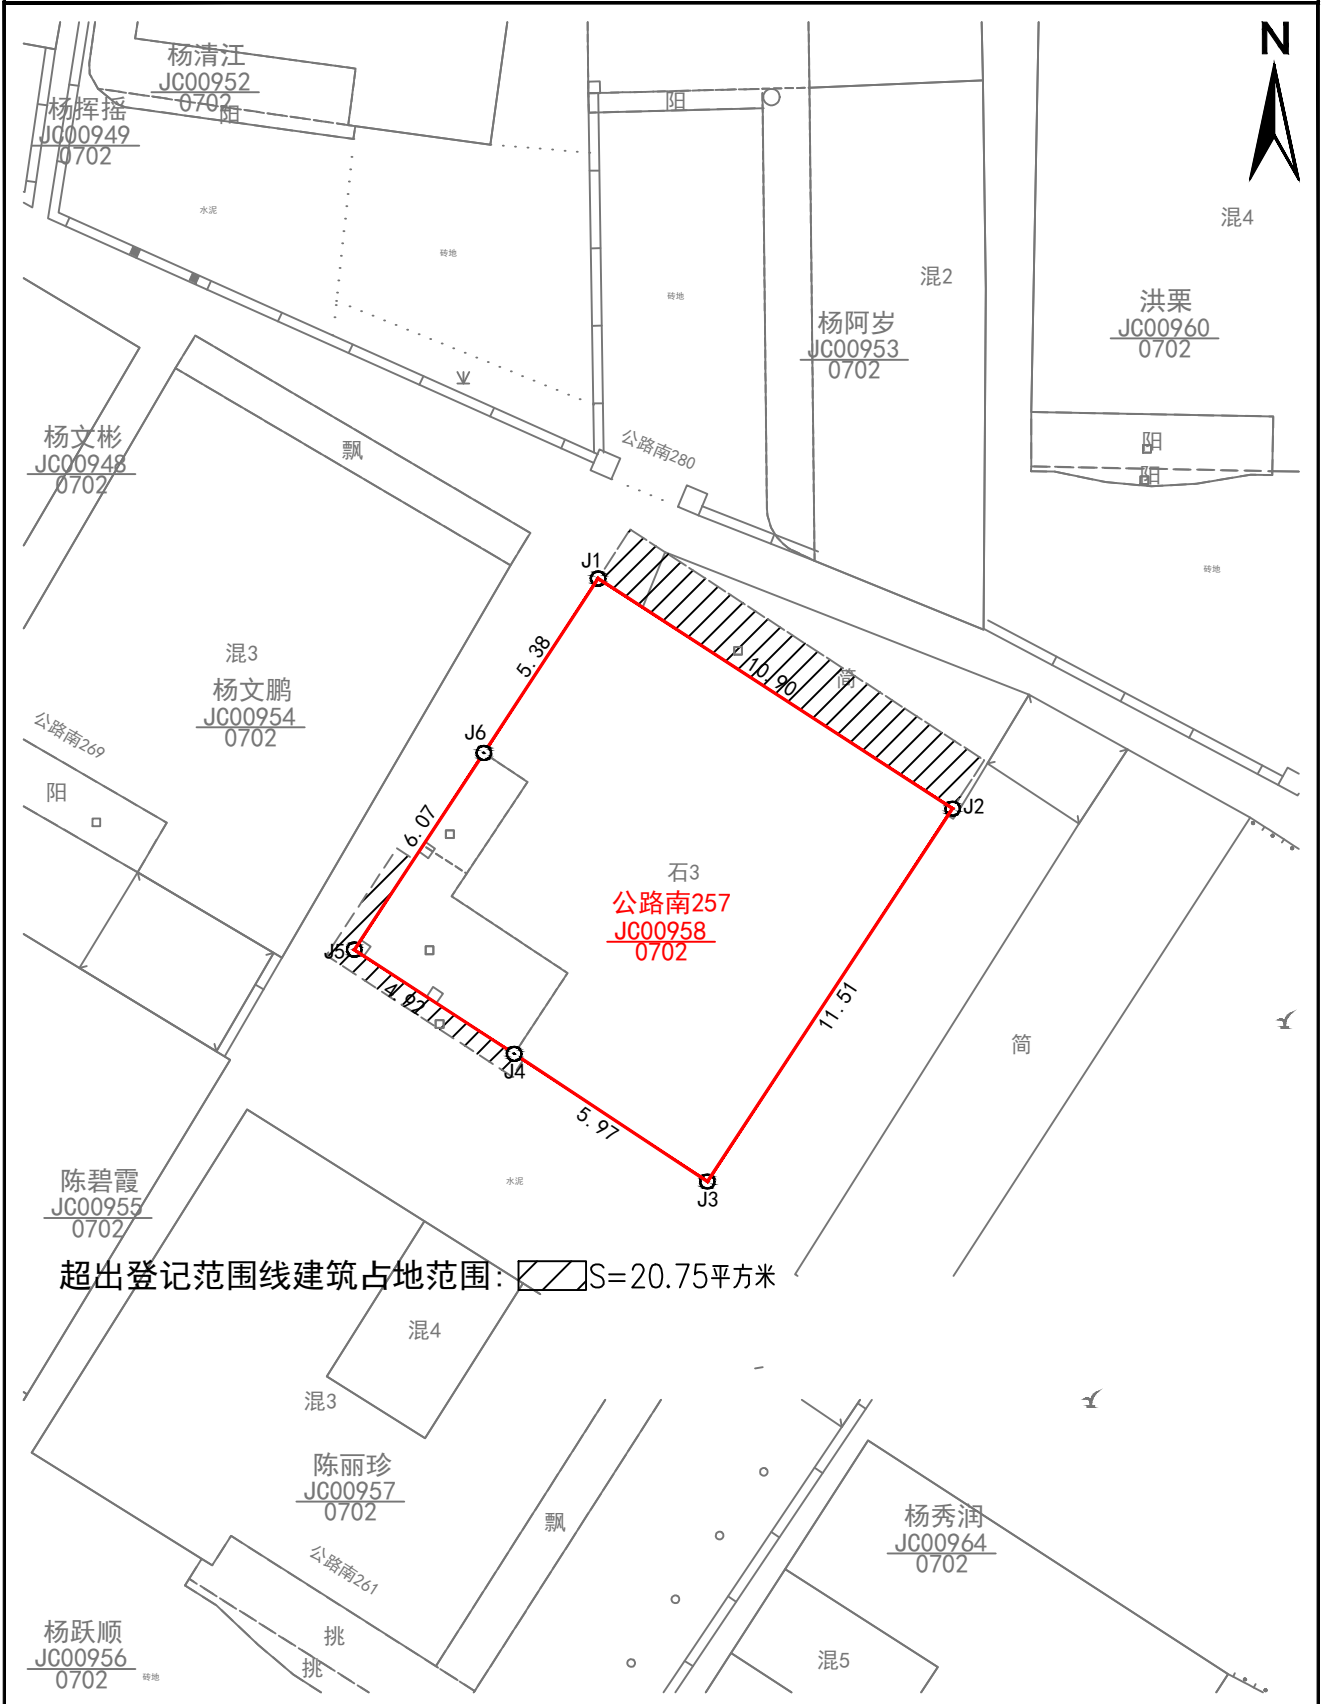

# 宗地图

单位: m. m<sup>2</sup>

宗地代码: 350504003019JC00958

所在图幅: 2767. 25-513. 00

宗地面积: 124. 98m<sup>2</sup>

超出登记范围线建筑占地范围:  S=20.75平方米

洛江区自然资源局

2020年8月解析法测绘界址点

1: 200

制图员: 张典

制图日期: 2020年08月31日

审图员: 苏伯震

审核日期: 2020年09月01日