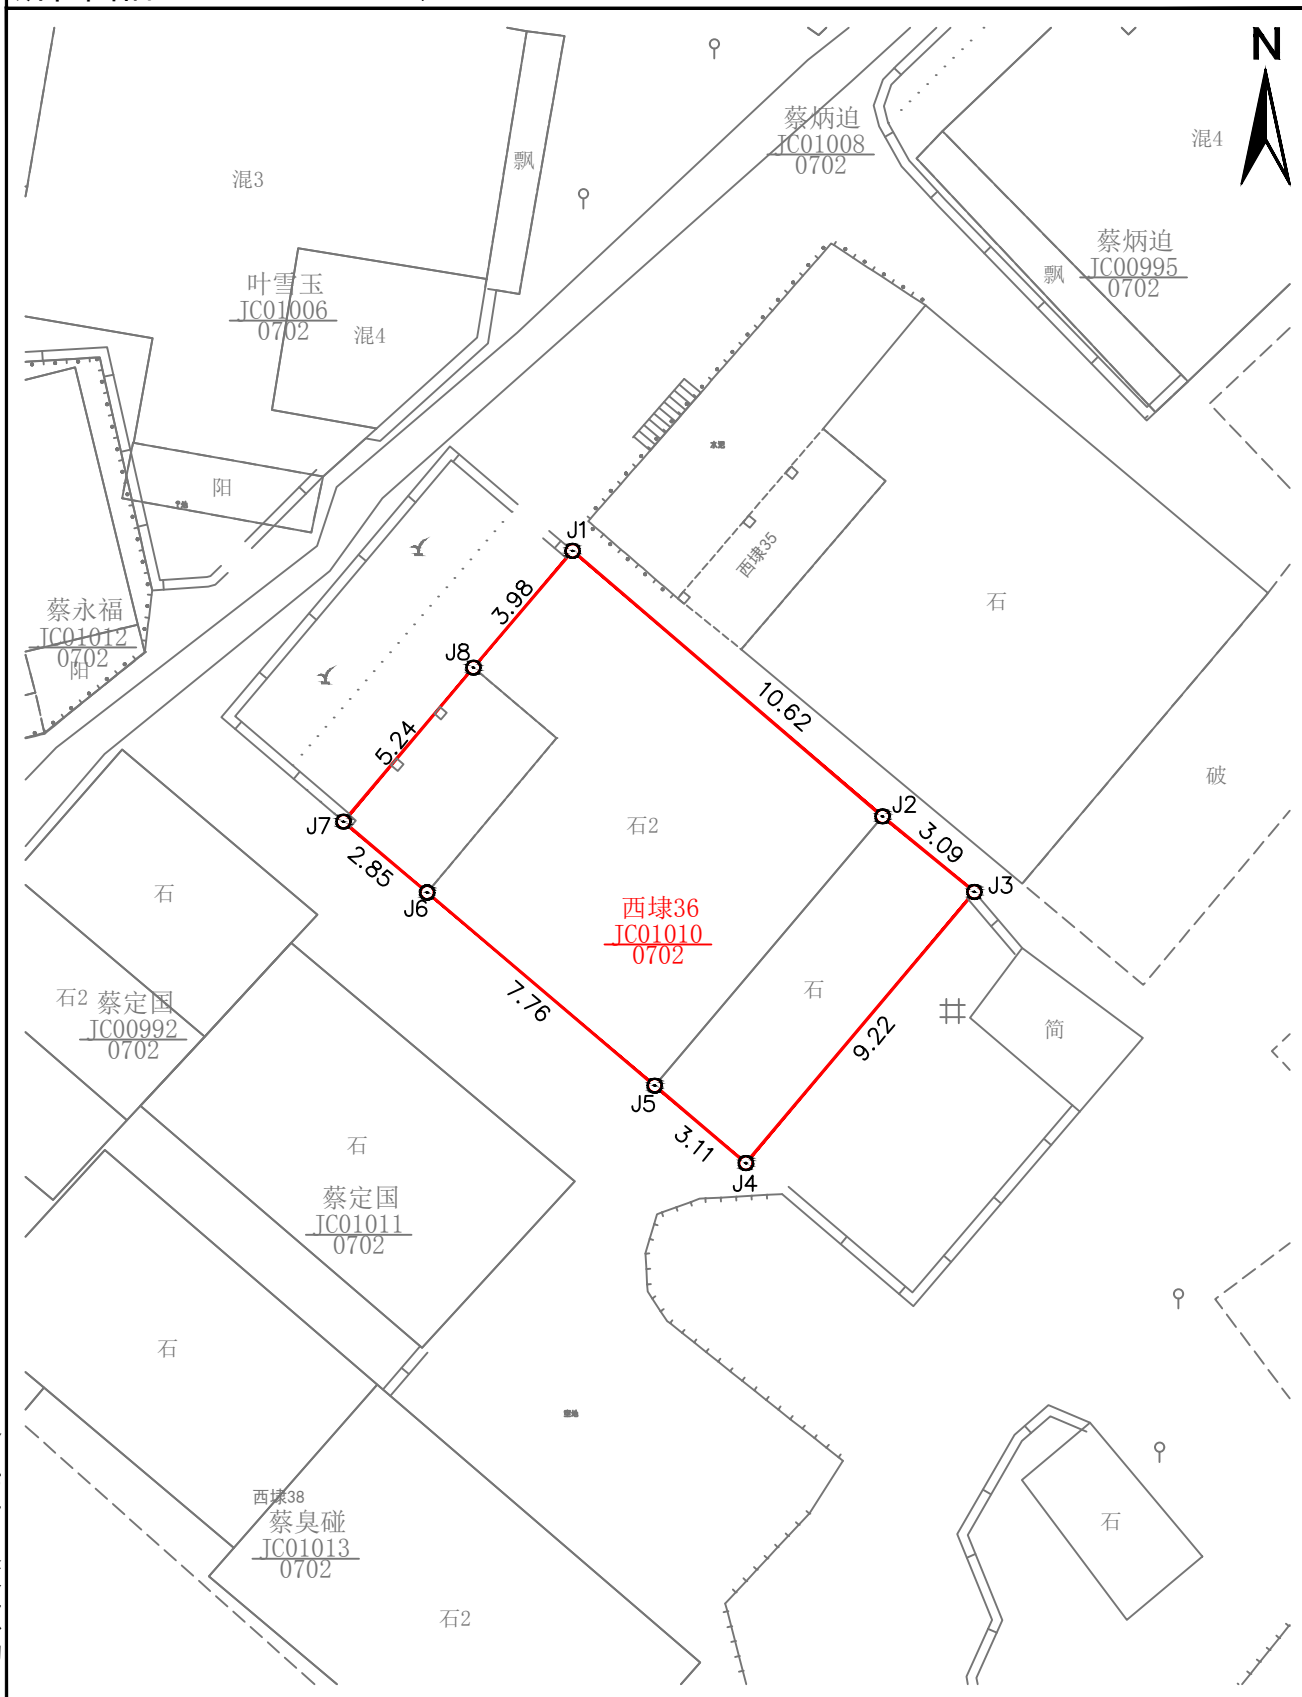

宗地图

比例尺: 1:200

宗地代码: 350504003019JC01010

所在图幅: 2767.25-513.25, 2767.00-513.25

宗地面积: 126.19m²

洛江区自然资源局

2020年8月解析法测绘界址点

1:200