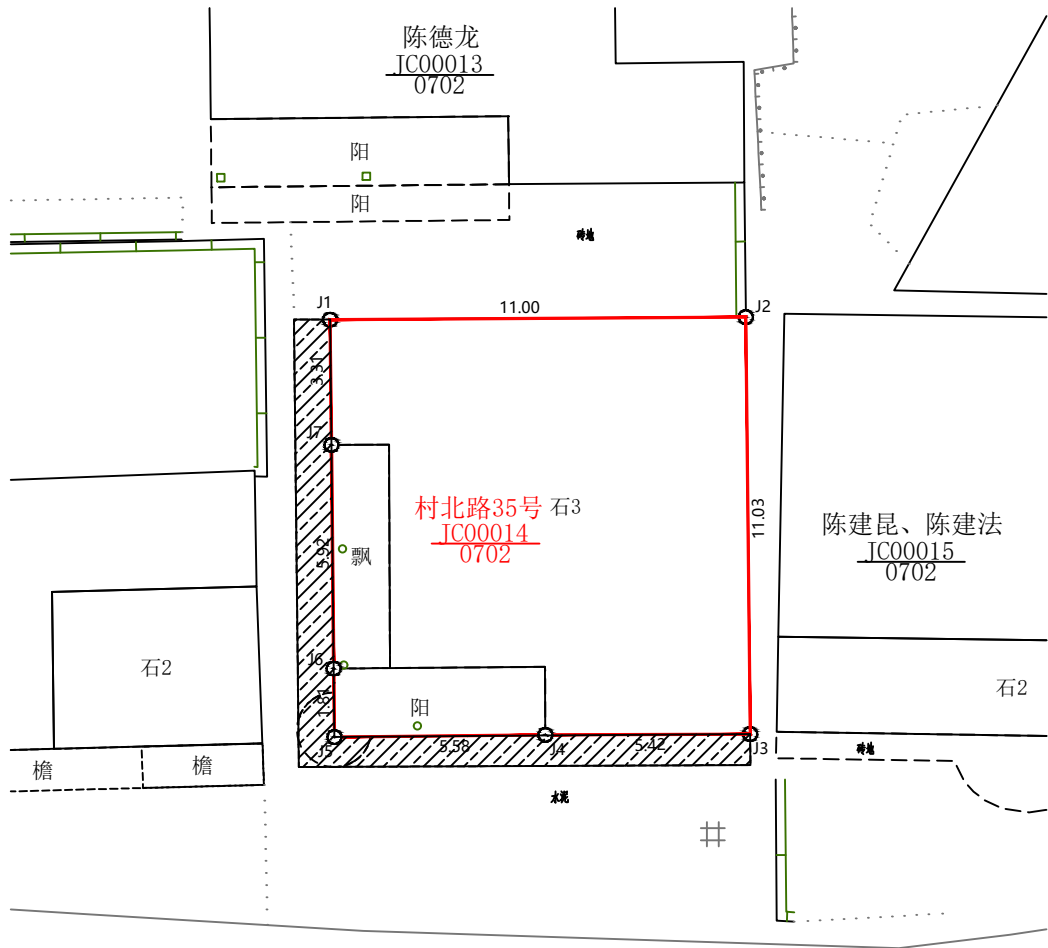

宗地图

单位:m.m²

宗地代码:350504003016JC00014

所在图幅号:2769.75-512.25

宗地面积:121.28m²

超出登记范围线建筑占地范围:

 S=20.14平方米

洛江区自然资源局

2020年08月解析法测绘界址点

1:200

制图员: 叶国辉

制图日期:2020年09月20日

审图员: 张教

审核日期:2020年09月22日