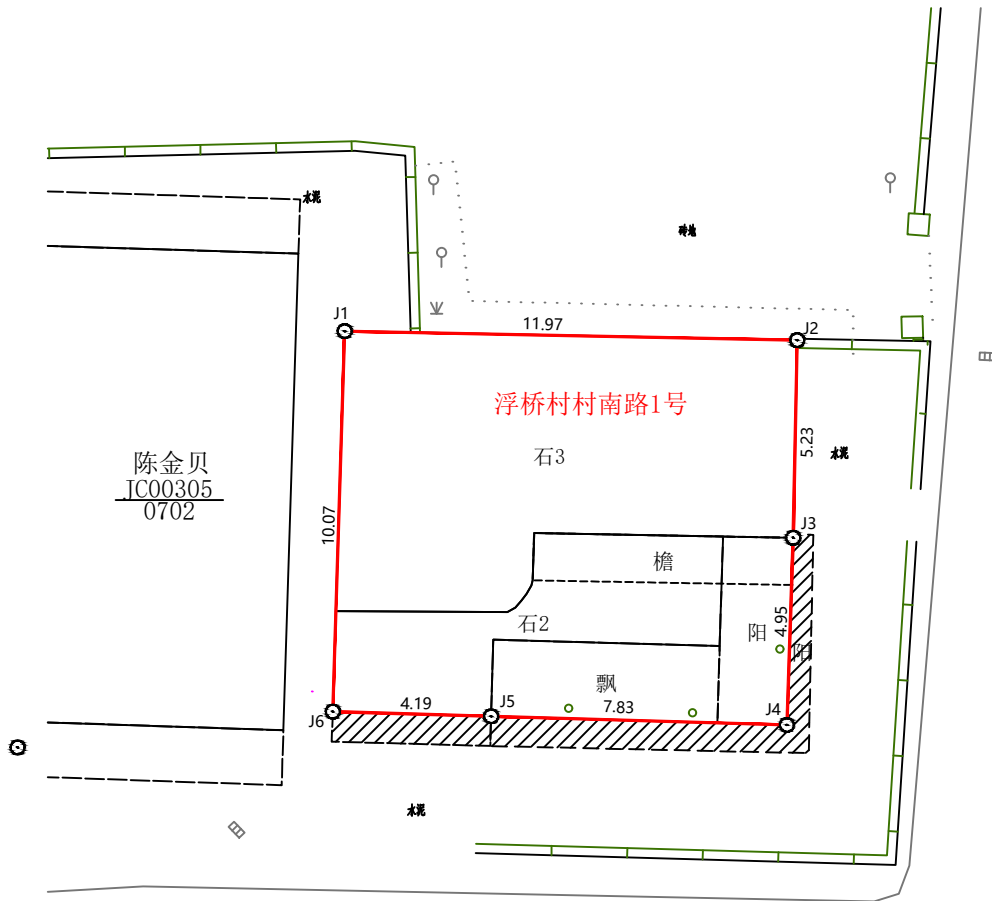

宗地图

单位:m.m²

宗地代码:350504003016JC00306

所在图幅号:2769.50-512.25

宗地面积:121.63m²

超出登记范围线建筑占地范围:

 S=12.52平方米

洛江区自然资源局

2020年08月解析法测绘界址点

1:200

制图员:叶国辉

制图日期:2020年09月20日

审图员:张教

审核日期:2020年09月22日