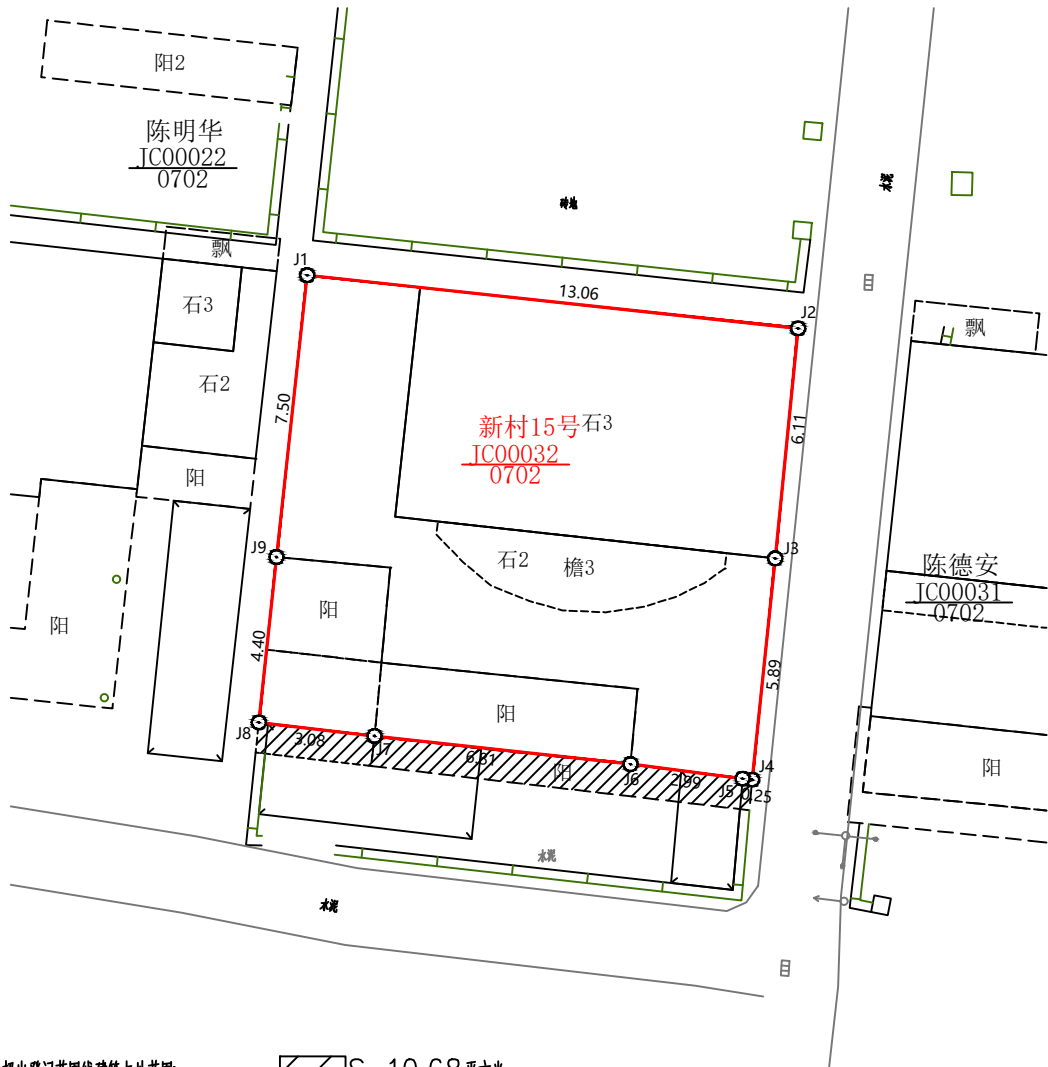

宗地图

单位: m.m²

宗地代码: 350504003016JC00032

所在图幅号: 2769.75-512.50

宗地面积: 156.50m²

洛江区自然资源局

2020年08月解析法测绘界址点
制图日期: 2020年09月20日
审核日期: 2020年09月22日

1:200

制图员: 叶国辉
审图员: 张教