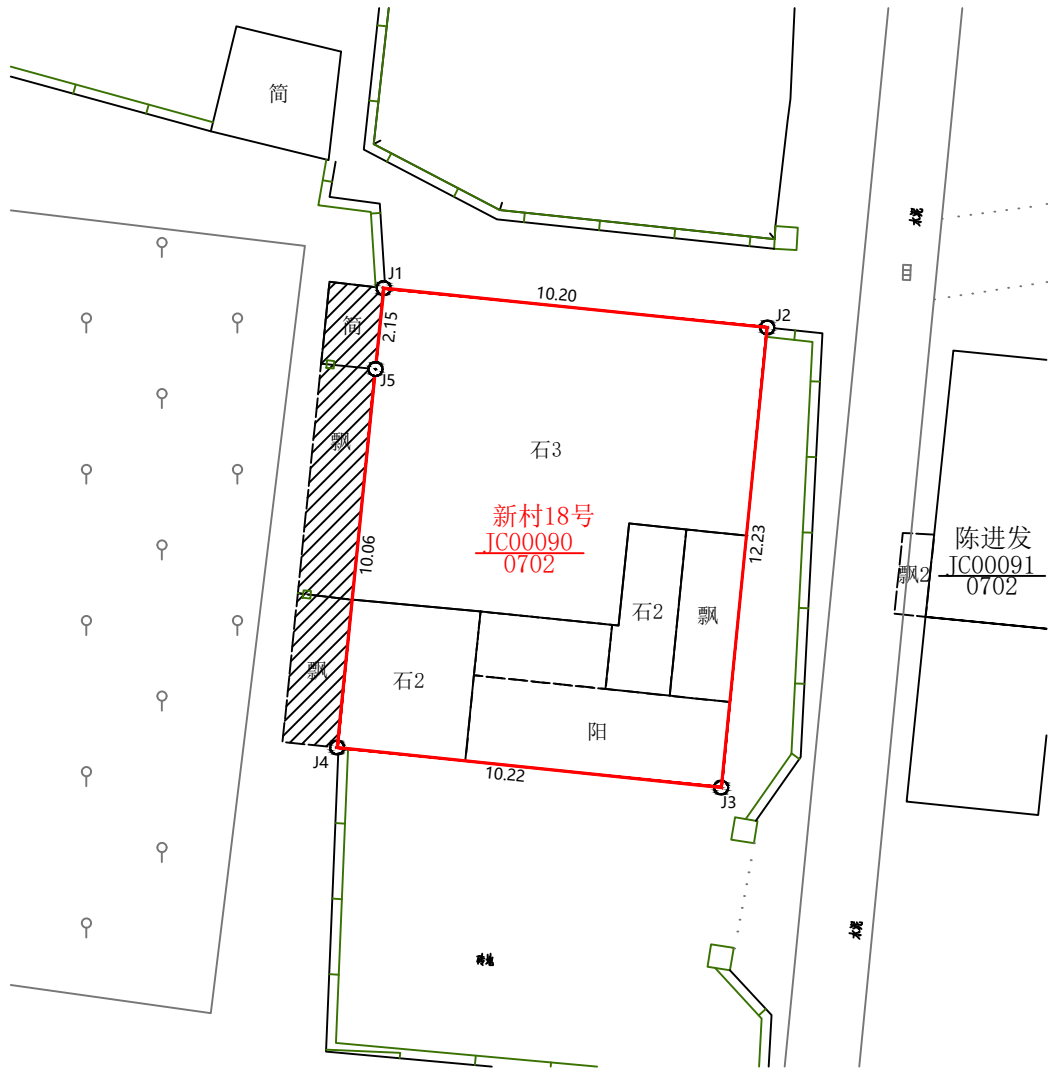

# 宗地图

单位: m.m<sup>2</sup>

宗地代码: 350504003016JC00090

所在图幅号: 2769.50-512.50

宗地面积: 124.74 m<sup>2</sup>

超出登记范围线建筑占地范围:

 S=17.60平方米

洛江区自然资源局

2020年08月解析法测绘界址点

制图日期: 2020年09月20日

审核日期: 2020年09月22日

1:200

制图员: 叶国辉

审图员: 张教